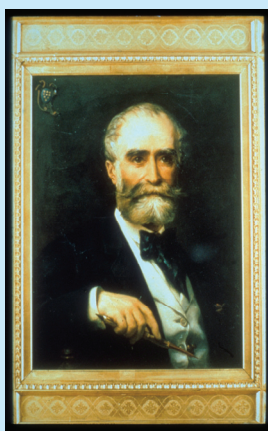

Pierre de Coubertin

Coubertinova rodina

Italští předkové: Rodina „de Fredy“, Řím, Viterbo

1477: komoří francouzského krále Ludvíka XI. Pierre Fredy byl povýšen do šlechtického stavu a odstěhoval se s rodinou na jih od Paříže

1577: Jean Fredy koupil od Coubertinových oblast v blízkosti Paříže a přijal jméno "Fredy de Coubertin"

1629: Francouzský král Ludvík XIII. potvrdil šlechtický titul "Fredy de Coubertin"

Charles Louis Fredy, Baron de Coubertin (1822-1908), umělecký malíř

Normandští předkové (Vikingové)

Nájezd Vikinga Rollona, 1. vévody Normandie

Kolem 1105: Sir Adam postavil pevnost Matte de Mirville

Kolem 1600: pevnost přestavěna na zámek Mirville

Marie- Marcelle Gigaut de Crisenoy (1823- 1907) zdělila zámek Mirville, Pays de Caux