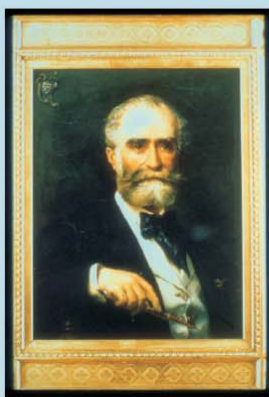

Pierre de Coubertin

Coubertinide perekond

Itaalia päritolu esivanemad:
Perekond de Fredy, Rooma, Viterbe

1477: Prantsusmaa kuninga Louis XI
kammerherra Pierre Fredy saab
eluaegse lorditiitli ja elab perega Pariisi lähistel

1577: Jean Fredy omandab Pariisi lähistel
Coubertini-nimelise maakoha ja võtab
nime Fredy de Coubertin

1629: Prantsusmaa kuningas Louis XIII
kinnitab aadlinime Fredy de Coubertin

Charles Louis Fredy, Parun de Coubertin
(1822-1908), kunstnik